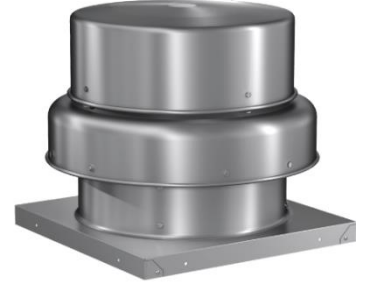

اختيارك لمروحة شفط سعودي فان هو اختيارك للجودة والأداء الاستثنائي. تواصل معنا في "عالم التوريد" لمعرفة المزيد وللحصول على أفضل العروض.

3. مروحة الشفط بالطرد المركزي:

مروحة الشفط بالطرد المركزي، المنتج رقم G-120-5VG119XQD ، CFM2093-515

منتج أصلي من الشركة الأمريكية جرين هوك

يعتمد على أعلى معايير الجودة والتصنيع.

تصميم خاص للمطابخ والمطاعم:

توفير تهوية فعالة.

شفط الهواء وتجديده بشكل متميز.

مميزات المنتج

قوة التصريف:

تقدر تبدأ من 2763 الى 19,560 قدم مكعب في الدقيقة (CFM).