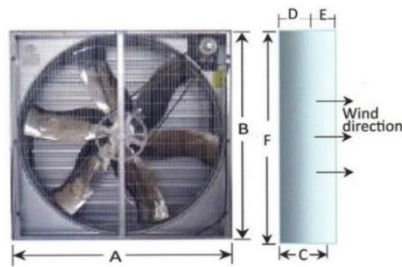

5. المروحة الجدارية:

متوفرة بعدة مقاسات وقدرات

DIMENSION [MM]

DFE1000	1000	1000	450	300	150	910
DFE1380	1380	1380	450	300	150	1270