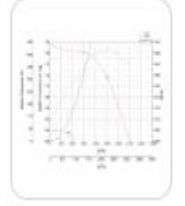

3. مروحة الشفط بالطرد المركزي:

مروحة الشفط بالطرد المركزي، المنتج رقم G-120-5VG119XQD ، CFM2093-515

منتج أصلي من الشركة الأمريكية جرين هوك

يعتمد على أعلى معايير الجودة والتصنيع.

تصميم خاص للمطابخ والمطاعم:

توفير تهوية فعالة.

شفط الهواء وتجديده بشكل متميز.

مميزات المنتج

قوة التصريف:

تقدر تبدأ من 2763 الى 19,560 قدم مكعب في الدقيقة (CFM).

قوة الحصان:

محرك قوي بقوة تبدأ من 2/1 الى 7.5 حصان.

فولتية عالية:

380-220 فولت مع توافق كهربائي ثلاثي الأطوار.

سرعة دوران متميزة:

تبدأ من 900 الى تصل إلى 1400 دورة في الدقيقة.

تصميم هادئ وفعال:

بواسطة حزام لتقليل الاهتزازات والضوضاء.